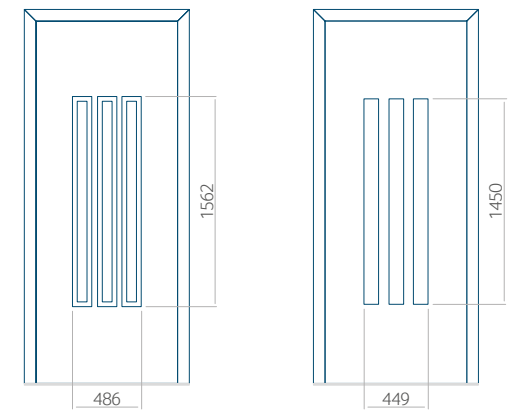

Panelen uit PVC | ALU | WOOD

24 Paneelmodel

PVC	ALU	WOOD
●	●	●

Kleuren

AP/SAL	RAL	TEKNOS/RAL
●	●	●

Vulling

HPL	ALU	WOOD
●	●	●

INOX-versiering

PVC	ALU	WOOD
●	●	●

Minimale paneelafmetingen

PVC	ALU	WOOD
600x1650	600x1650	340x1400

Maximale paneelafmetingen

PVC	ALU	WOOD
900x2100	1100x2300	840x2240

Wij bieden panelen met twee soorten vulling aan: of uit poliurethaan schuim en multiplex (de PLUS-vulling) of uit geëxtrudeerd polystyreen (XPS) (de Classic-vulling). Onafhankelijk daarvan zijn de panelen verkrijgbaar in dikten van 24, 36 of 48 mm. De buitenkant van onze panelen maken wij of uit HPL-platen, uit PVC en aluminium of uit aluminium platen, naar gelang de wensen van de klant en de technische vereisten. HPL-platen worden beplakt met folie, aluminium platen worden gepoedercoat. Houten deurpanelen zijn verkrijgbaar met dikten van 24, 36 of 46 mm.