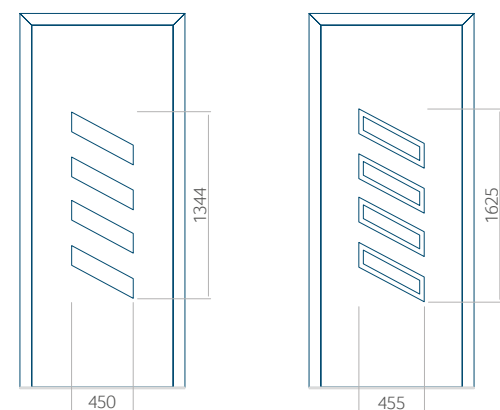

## Maximale paneelafmetingen

| PVC      | ALU       | WOOD     |
|----------|-----------|----------|
| 900x2100 | 1100x2300 | 840x2240 |

Let op! Buitenaanzicht.  
Het motief verandert niet tijdens het veranderen van de kant, waar de klink zit.