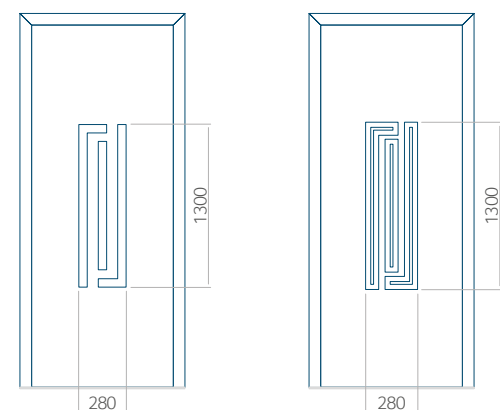

34 Paneelmodel

PVC	ALU	WOOD
☒	☒	☒

Kleuren

AP/SAL	RAL	TEKNOS/RAL
☒	☒	☒

Vulling

HPL	ALU	WOOD
☒	☒	☒

INOX-versiering

PVC	ALU	WOOD
☒	☒	☐

Minimale paneelafmetingen

PVC	ALU	WOOD
600x1650	600x1650	340x1400

Maximale paneelafmetingen

PVC	ALU	WOOD
900x2100	1100x2300	840x2240

Wij bieden panelen met twee soorten vulling aan: of uit poliurethaan schuim en multiplex (de PLUS-vulling) of uit geëxtrudeerd polystyreen (XPS) (de Classic-vulling).
Onafhankelijk daarvan zijn de panelen verkrijgbaar in dikten van 24, 36 of 48 mm. De buitenkant van onze panelen maken wij of uit HPL-platen, uit PVC en aluminium of uit aluminium platen, naar gelang de wensen van de klant en de technische vereisten. HPL-platen worden beplakt met folie, aluminium platen worden gepoedercoat. Houten deurpanelen zijn verkrijgbaar met dikten van 24, 36 of 46 mm.