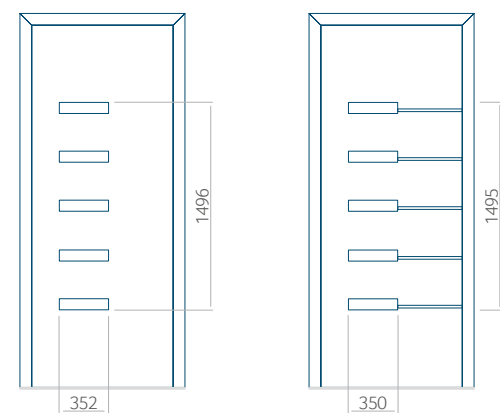

## Maximale paneelafmetingen

| PVC      | ALU       | WOOD |
|----------|-----------|------|
| 900x2100 | 1100x2300 | o    |

Let op! Buitenaanzicht.

Het motief verandert niet tijdens het veranderen van de kant, waar de klink zit.