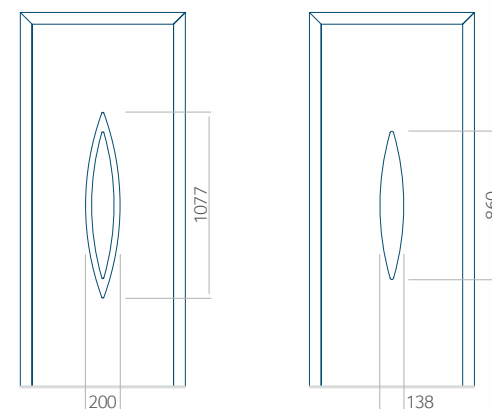

Onafhankelijk daarvan zijn de panelen verkrijgbaar in dikten van 24, 36 of 48 mm. De buitenkant van onze panelen maken wij of uit HPL-platen, uit PVC en aluminium of uit aluminium platen, naar gelang de wensen van de klant en de technische vereisten. HPL-platen worden beplakt met folie, aluminium platen worden gepoedercoat. Houten deurpanelen zijn verkrijgbaar met dikten van 24, 36 of 46 mm.