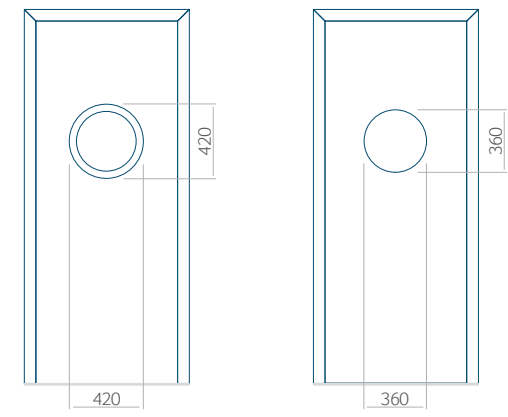

10 Paneelmodel

PVC	ALU	WOOD
●	●	●

Kleuren

AP/SAL	RAL	TEKNOS/RAL
●	●	●

Vulling

HPL	ALU	WOOD
●	●	●

INOX-versiering

PVC	ALU	WOOD
●	●	○

Minimale paneelafmetingen

PVC	ALU	WOOD
600x1650	600x1650	340x1400

Maximale paneelafmetingen

PVC	ALU	WOOD
900x2100	1100x2300	840x2240

Wij bieden panelen met twee soorten vulling aan: of uit poliurethaan schuim en multiplex (de PLUS-vulling) of uit geëxtrudeerd polystyreen (XPS) (de Classic-vulling). Onafhankelijk daarvan zijn de panelen verkrijgbaar in dikten van 24, 36 of 48 mm. De buitenkant van onze panelen maken wij of uit HPL-platen, uit PVC en aluminium of uit aluminium platen, naar gelang de wensen van de klant en de technische vereisten. HPL-platen worden beplakt met folie, aluminium platen worden gepoedercoat. Houten deurpanelen zijn verkrijgbaar met dikten van 24, 36 of 46 mm.