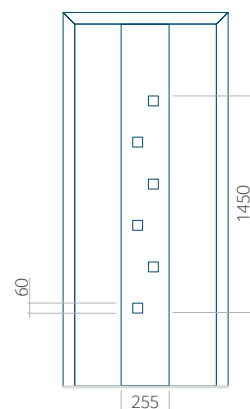

71 Paneelmodel

PVC	ALU	WOOD
☒	☒	☐

Kleuren

AP/SAL	RAL	TEKNOS/RAL
☒	☒	☐

Vulling

HPL	ALU	WOOD
☒	☒	☐

INOX-versiering

PVC	ALU	WOOD
☒	☒	☐

Minimale paneelafmetingen

PVC	ALU	WOOD
600x1650	600x1650	☐

Maximale paneelafmetingen

PVC	ALU	WOOD
900x2100	1100x2300	☐

Wij bieden panelen met twee soorten vulling aan: of uit poliurethaan schuim en multiplex (de PLUS-vulling) of uit geëxtrudeerd polystyreen (XPS) (de Classic-vulling).

Onafhankelijk daarvan zijn de panelen verkrijgbaar in dikten van 24, 36 of 48 mm. De buitenkant van onze panelen maken wij of uit HPL-platen, uit PVC en aluminium of uit aluminium platen, naar gelang de wensen van de klant en de technische vereisten. HPL-platen worden beplakt met folie, aluminium platen worden gepoedercoat. Houten deurpanelen zijn verkrijgbaar met dikten van 24, 36 of 46 mm.