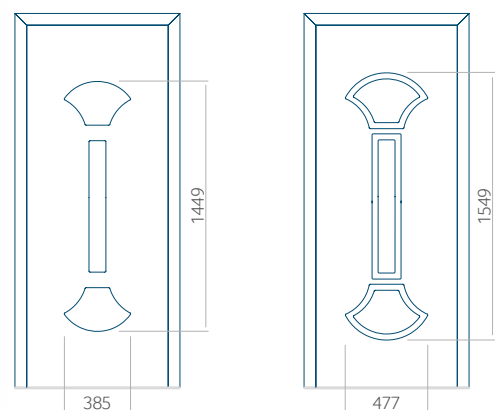

81 Paneelmodel

PVC	ALU	WOOD
☒	☒	☐

Kleuren

AP/SAL	RAL	TEKNOS/RAL
☒	☒	☐

Vulling

HPL	ALU	WOOD
☒	☒	☐

INOX-versiering

PVC	ALU	WOOD
☒	☒	☐

Minimale paneelafmetingen

PVC	ALU	WOOD
600x1650	600x1650	☐

Maximale paneelafmetingen

PVC	ALU	WOOD
900x2100	1100x2300	☐

Wij bieden panelen met twee soorten vulling aan: of uit poliurethaan schuim en multiplex (de PLUS-vulling) of uit geëxtrudeerd polystyreen (XPS) (de Classic-vulling).
Onafhankelijk daarvan zijn de panelen verkrijgbaar in dikten van 24, 36 of 48 mm. De buitenkant van onze panelen maken wij of uit HPL-platen, uit PVC en aluminium of uit aluminium platen, naar gelang de wensen van de klant en de technische vereisten. HPL-platen worden beplakt met folie, aluminium platen worden gepoedercoat. Houten deurpanelen zijn verkrijgbaar met dikten van 24, 36 of 46 mm.