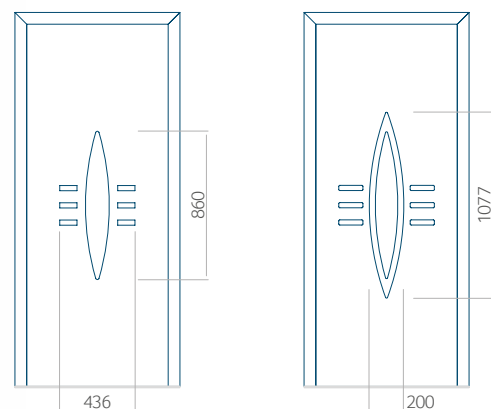

97 Paneelmodel

PVC	ALU	WOOD
☒	☒	☐

Kleuren

AP/SAL	RAL	TEKNOS/RAL
☒	☒	☐

Vulling

HPL	ALU	WOOD
☒	☒	☐

INOX-versiering

PVC	ALU	WOOD
☒	☒	☐

Minimale paneelafmetingen

PVC	ALU	WOOD
600x1650	600x1650	☐

Maximale paneelafmetingen

PVC	ALU	WOOD
900x2100	1100x2300	☐

Wij bieden panelen met twee soorten vulling aan: of uit poliurethaan schuim en multiplex (de PLUS-vulling) of uit geëxtrudeerd polystyreen (XPS) (de Classic-vulling).

Onafhankelijk daarvan zijn de panelen verkrijgbaar in dikten van 24, 36 of 48 mm. De buitenkant van onze panelen maken wij of uit HPL-platen, uit PVC en aluminium of uit aluminium platen, naar gelang de wensen van de klant en de technische vereisten. HPL-platen worden beplakt met folie, aluminium platen worden gepoedercoat. Houten deurpanelen zijn verkrijgbaar met dikten van 24, 36 of 46 mm.