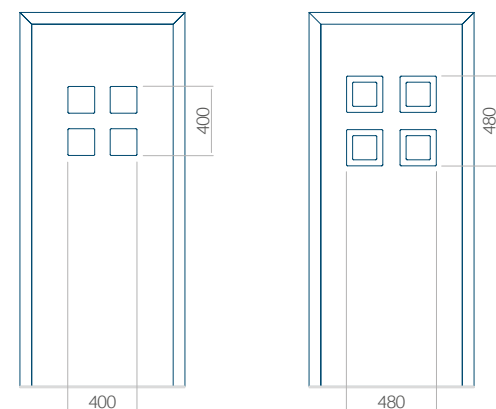

## Maximale paneelafmetingen

| PVC      | ALU       | WOOD     |
|----------|-----------|----------|
| 900x2100 | 1100x2300 | 840x2240 |

Let op! Buitenaanzicht.

Het motief verandert niet tijdens het veranderen van de kant, waar de klink zit.