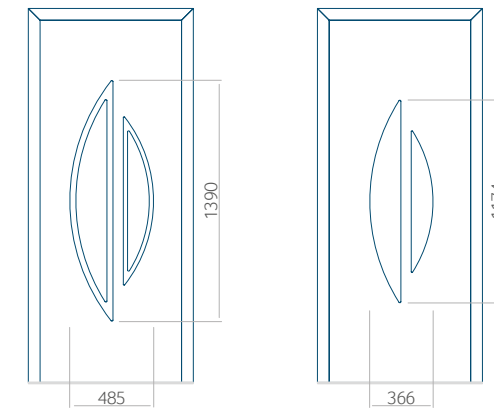

87 Paneelmodel

PVC	ALU	WOOD	
•	•	•	

Kleuren

AP/SAL	RAL	TEKNOS/RAL	
•	•	•	

Vulling

HPL	ALU	WOOD	
•	•	•	

INOX-versiering

PVC	ALU	WOOD	
•	•	•	

Minimale paneelafmetingen

PVC	ALU	WOOD	
600x1650	600x1650	340x1400