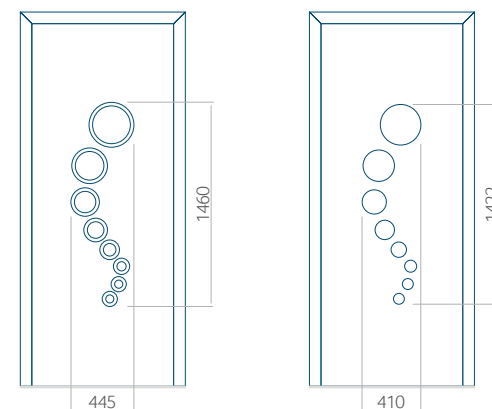

11 Paneelmodel

PVC	ALU	WOOD
☒	☒	☐

Kleuren

AP/SAL	RAL	TEKNOS/RAL
☒	☒	☐

Vulling

HPL	ALU	WOOD
☒	☒	☐

INOX-versiering

PVC	ALU	WOOD
☐	☐	☐

Minimale paneelafmetingen

PVC	ALU	WOOD
600x1650	600x1650	☐

Maximale paneelafmetingen

PVC	ALU	WOOD
900x2100	1100x2300	☐

Wij bieden panelen met twee soorten vulling aan: of uit poliurethaan schuim en multiplex (de PLUS-vulling) of uit geëxtrudeerd polystyreen (XPS) (de Classic-vulling).

Onafhankelijk daarvan zijn de panelen verkrijgbaar in dikten van 24, 36 of 48 mm. De buitenkant van onze panelen maken wij of uit HPL-platen, uit PVC en aluminium of uit aluminium platen, naar gelang de wensen van de klant en de technische vereisten. HPL-platen worden beplakt met folie, aluminium platen worden gepoedercoat. Houten deurpanelen zijn verkrijgbaar met dikten van 24, 36 of 46 mm.

12 Paneelmodel

PVC	ALU	WOOD
☒	☒	☒

Kleuren

AP/SAL	RAL	TEKNOS/RAL
☒	☒	☒

Vulling

HPL	ALU	WOOD
☒	☒	☒

INOX-versiering

PVC	ALU	WOOD
☒	☒	☐

Minimale paneelafmetingen

PVC	ALU	WOOD
600x1650	600x1650	340x1400

Maximale paneelafmetingen

PVC	ALU	WOOD
900x2100	1100x2300	840x2240

Let op! Buitenaanzicht.

Het motief verandert niet tijdens het veranderen van de kant, waar de klink zit.