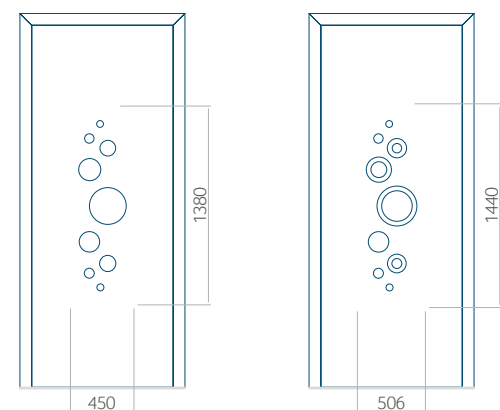

32 Paneelmodel

PVC	ALU	WOOD
☒	☒	☐

Kleuren

AP/SAL	RAL	TEKNOS/RAL
☒	☒	☐

Vulling

HPL	ALU	WOOD
☒	☒	☐

INOX-versiering

PVC	ALU	WOOD
☒	☒	☐

Minimale paneelafmetingen

PVC	ALU	WOOD
600x1650	600x1650	☐

Maximale paneelafmetingen

PVC	ALU	WOOD
900x2100	1100x2300	☐

Wij bieden panelen met twee soorten vulling aan: of uit poliurethaan schuim en multiplex (de PLUS-vulling) of uit geëxtrudeerd polystyreen (XPS) (de Classic-vulling).

Onafhankelijk daarvan zijn de panelen verkrijgbaar in dikten van 24, 36 of 48 mm. De buitenkant van onze panelen maken wij of uit HPL-platen, uit PVC en aluminium of uit aluminium platen, naar gelang de wensen van de klant en de technische vereisten. HPL-platen worden beplakt met folie, aluminium platen worden gepoedercoat. Houten deurpanelen zijn verkrijgbaar met dikten van 24, 36 of 46 mm.