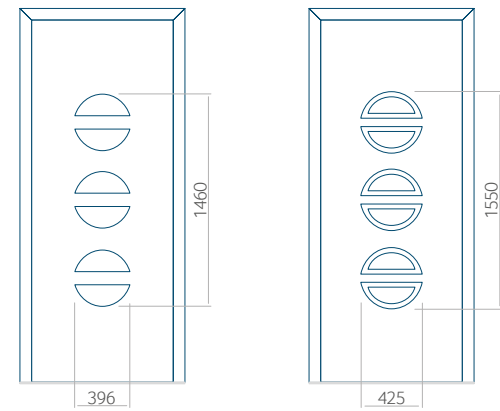

## Maximale paneelafmetingen

| PVC      | ALU       | WOOD     |
|----------|-----------|----------|
| 900x2100 | 1100x2300 | 840x2240 |

Let op! Buitenaanzicht.

Het motief verandert niet tijdens het veranderen van de kant, waar de klink zit.