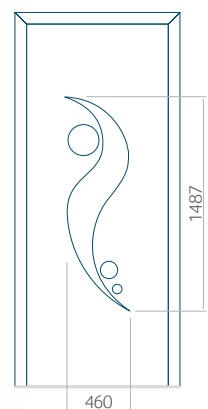

Onafhankelijk daarvan zijn de panelen verkrijgbaar in dikten van 24, 36 of 48 mm. De buitenkant van onze panelen maken wij of uit HPL-platen, uit PVC en aluminium of uit aluminium platen, naar gelang de wensen van de klant en de technische vereisten. HPL-platen worden beplakt met folie, aluminium platen worden gepoedercoat. Houten deurpanelen zijn verkrijgbaar met dikten van 24, 36 of 46 mm.

Maximale paneelafmetingen

|          |           |          |
|----------|-----------|----------|
| PVC      | ALU       | WOOD     |
| 900x2100 | 1100x2300 | 840x2240 |

Wij bieden panelen met twee soorten vulling aan: of uit poliurethaan schuim en multiplex (de PLUS-vulling) of uit geëxtrudeerd polystyreen (XPS) (de Classic-vulling). Onafhankelijk daarvan zijn de panelen verkrijgbaar in dikten van 24, 36 of 48 mm. De buitenkant van onze panelen maken wij of uit HPL-platen, uit PVC en aluminium of uit aluminium platen, naar gelang de wensen van de klant en de technische vereisten. HPL-platen worden beplakt met folie, aluminium platen worden gepoedercoat. Houten deurpanelen zijn verkrijgbaar met dikten van 24, 36 of 46 mm.