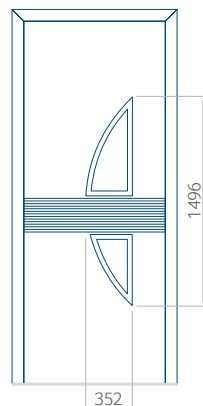

59 Paneelmodel

PVC	ALU	WOOD
☒	☒	☐

Kleuren

AP/SAL	RAL	TEKNOS/RAL
☒	☒	☐

Vulling

HPL	ALU	WOOD
☒	☒	☐

INOX-versiering

PVC	ALU	WOOD
☒	☒	☐

Minimale paneelafmetingen

PVC	ALU	WOOD
600x1650	600x1650	☐

Maximale paneelafmetingen

PVC	ALU	WOOD
900x2100	1100x2300	☐

Wij bieden panelen met twee soorten vulling aan: of uit poliurethaan schuim en multiplex (de PLUS-vulling) of uit geëxtrudeerd polystyreen (XPS) (de Classic-vulling).
Onafhankelijk daarvan zijn de panelen verkrijgbaar in dikten van 24, 36 of 48 mm. De buitenkant van onze panelen maken wij of uit HPL-platen, uit PVC en aluminium of uit aluminium platen, naar gelang de wensen van de klant en de technische vereisten. HPL-platen worden beplakt met folie, aluminium platen worden gepoedercoat. Houten deurpanelen zijn verkrijgbaar met dikten van 24, 36 of 46 mm.

Let op! Buitenaanzicht.
Het motief verandert niet tijdens het veranderen van de kant, waar de klink zit.