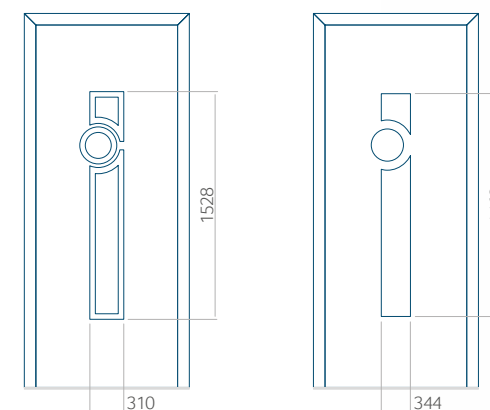

Onafhankelijk daarvan zijn de panelen verkrijgbaar in dikten van 24, 36 of 48 mm. De buitenkant van onze panelen maken wij of uit HPL-platen, uit PVC en aluminium of uit aluminium platen, naar gelang de wensen van de klant en de technische vereisten. HPL-platen worden beplakt met folie, aluminium platen worden gepoedercoat. Houten deurpanelen zijn verkrijgbaar met dikten van 24, 36 of 46 mm.