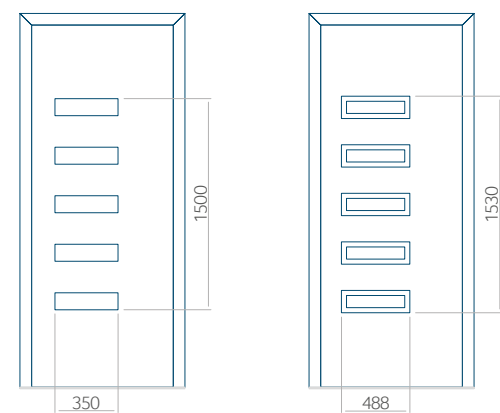

## Maximale paneelafmetingen

| PVC      | ALU       | WOOD     |
|----------|-----------|----------|
| 900x2100 | 1100x2300 | 840x2240 |

Let op! Buitenaanzicht.

Het motief verandert niet tijdens het veranderen van de kant, waar de klink zit.