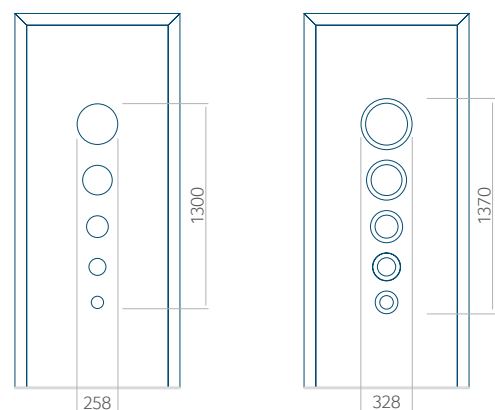

## Maximale paneelafmetingen

| PVC      | ALU       | WOOD     |
|----------|-----------|----------|
| 900x2100 | 1100x2300 | 840x2240 |

Let op! Buitenaanzicht.

Het motief verandert niet tijdens het veranderen van de kant, waar de klink zit.