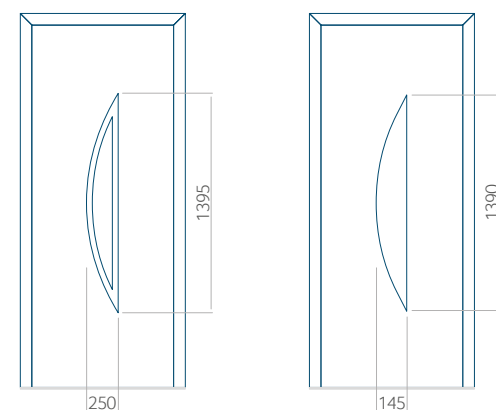

Onafhankelijk daarvan zijn de panelen verkrijgbaar in dikten van 24, 36 of 48 mm. De buitenkant van onze panelen maken wij of uit HPL-platen, uit PVC en aluminium of uit aluminium platen, naar gelang de wensen van de klant en de technische vereisten. HPL-platen worden beplakt met folie, aluminium platen worden gepoedercoat. Houten deurpanelen zijn verkrijgbaar met dikten van 24, 36 of 46 mm.