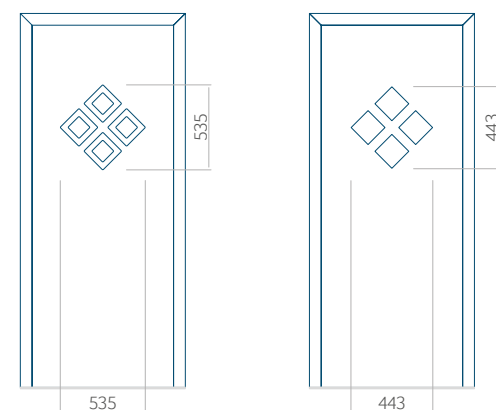

81 Paneelmodel

PVC	ALU	WOOD
☒	☒	☐

Kleuren

AP/SAL	RAL	TEKNOS/RAL
☒	☒	☐

Vulling

HPL	ALU	WOOD
☒	☒	☐

INOX-versiering

PVC	ALU	WOOD
☒	☒	☐

Minimale paneelafmetingen

PVC	ALU	WOOD
600x1650	600x1650	☐

Maximale paneelafmetingen

PVC	ALU	WOOD
900x2100	1100x2300	☐

Wij bieden panelen met twee soorten vulling aan: of uit poliurethaan schuim en multiplex (de PLUS-vulling) of uit geëxtrudeerd polystyreen (XPS) (de Classic-vulling).
Onafhankelijk daarvan zijn de panelen verkrijgbaar in dikten van 24, 36 of 48 mm. De buitenkant van onze panelen maken wij of uit HPL-platen, uit PVC en aluminium of uit aluminium platen, naar gelang de wensen van de klant en de technische vereisten. HPL-platen worden beplakt met folie, aluminium platen worden gepoedercoat. Houten deurpanelen zijn verkrijgbaar met dikten van 24, 36 of 46 mm.

82 Paneelmodel

PVC	ALU	WOOD
☒	☒	☒

Kleuren

AP/SAL	RAL	TEKNOS/RAL
☒	☒	☒

Vulling

HPL	ALU	WOOD
☒	☒	☒

INOX-versiering

PVC	ALU	WOOD
☒	☒	☒

Minimale paneelafmetingen

PVC	ALU	WOOD
600x1650	600x1650	340x1400

Maximale paneelafmetingen

PVC	ALU	WOOD
900x2100	1100x2300	840x2240

Let op! Buitenaanzicht.

Het motief verandert niet tijdens het veranderen van de kant, waar de klink zit.