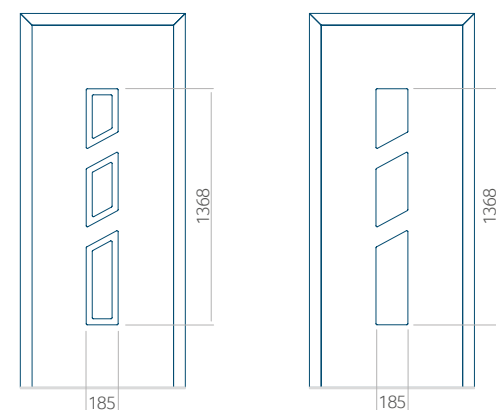

Onafhankelijk daarvan zijn de panelen verkrijgbaar in dikten van 24, 36 of 48 mm. De buitenkant van onze panelen maken wij of uit HPL-platen, uit PVC en aluminium of uit aluminium platen, naar gelang de wensen van de klant en de technische vereisten. HPL-platen worden beplakt met folie, aluminium platen worden gepoedercoat. Houten deurpanelen zijn verkrijgbaar met dikten van 24, 36 of 46 mm.