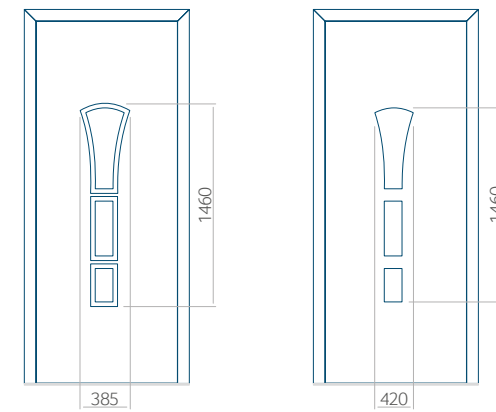

Minimale paneelafmetingen

| PVC      | ALU      | WOOD     |
|----------|----------|----------|
| 600x1650 | 600x1650 | 340x1400 |

Maximale paneelafmetingen

| PVC      | ALU       | WOOD     |
|----------|-----------|----------|
| 900x2100 | 1100x2300 | 840x2240 |

Wij bieden panelen met twee soorten vulling aan: of uit poliurethaan schuim en multiplex (de PLUS-vulling) of uit geëxtrudeerd polystyreen (XPS) (de Classic-vulling).  
 Onafhankelijk daarvan zijn de panelen verkrijgbaar in dikten van 24, 36 of 48 mm. De buitenkant van onze panelen maken wij of uit HPL-platen, uit PVC en aluminium of uit aluminium platen, naar gelang de wensen van de klant en de technische vereisten. HPL-platen worden beplakt met folie, aluminium platen worden gepoedercoat. Houten deurpanelen zijn verkrijgbaar met dikten van 24, 36 of 46 mm.