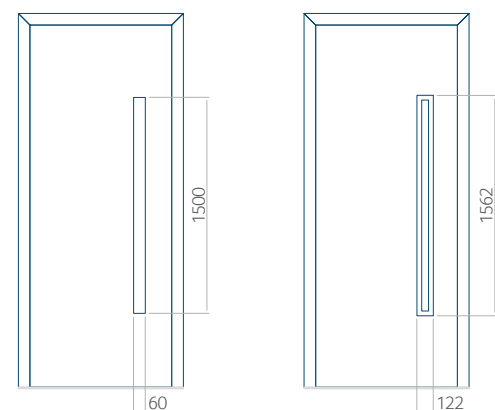

## Maximale paneelafmetingen

| PVC      | ALU       | WOOD     |
|----------|-----------|----------|
| 900x2100 | 1100x2300 | 840x2240 |

Let op! Buitenaanzicht.

Het motief verandert niet tijdens het veranderen van de kant, waar de klink zit.