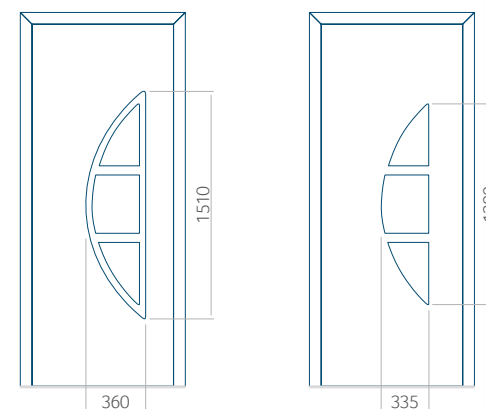

Onafhankelijk daarvan zijn de panelen verkrijgbaar in dikten van 24, 36 of 48 mm. De buitenkant van onze panelen maken wij of uit HPL-platen, uit PVC en aluminium of uit aluminium platen, naar gelang de wensen van de klant en de technische vereisten. HPL-platen worden beplakt met folie, aluminium platen worden gepoedercoat. Houten deurpanelen zijn verkrijgbaar met dikten van 24, 36 of 46 mm.