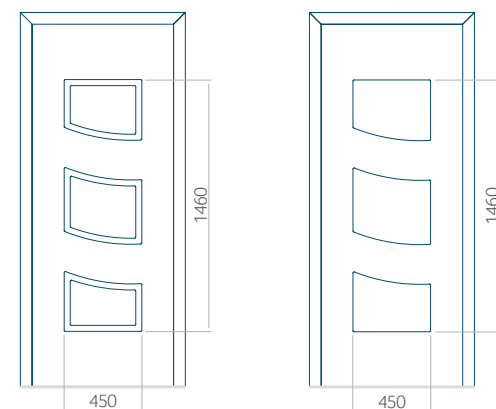

Onafhankelijk daarvan zijn de panelen verkrijgbaar in dikten van 24, 36 of 48 mm. De buitenkant van onze panelen maken wij of uit HPL-platen, uit PVC en aluminium of uit aluminium platen, naar gelang de wensen van de klant en de technische vereisten. HPL-platen worden beplakt met folie, aluminium platen worden gepoedercoat. Houten deurpanelen zijn verkrijgbaar met dikten van 24, 36 of 46 mm.