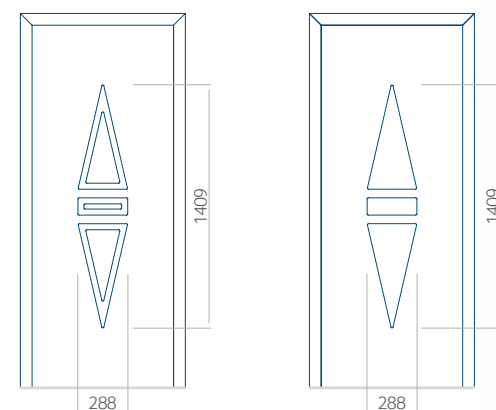

Onafhankelijk daarvan zijn de panelen verkrijgbaar in dikten van 24, 36 of 48 mm. De buitenkant van onze panelen maken wij of uit HPL-platen, uit PVC en aluminium of uit aluminium platen, naar gelang de wensen van de klant en de technische vereisten. HPL-platen worden beplakt met folie, aluminium platen worden gepoedercoat. Houten deurpanelen zijn verkrijgbaar met dikten van 24, 36 of 46 mm.