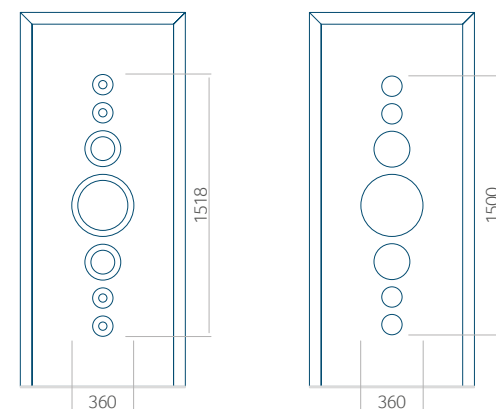

Onafhankelijk daarvan zijn de panelen verkrijgbaar in dikten van 24, 36 of 48 mm. De buitenkant van onze panelen maken wij of uit HPL-platen, uit PVC en aluminium of uit aluminium platen, naar gelang de wensen van de klant en de technische vereisten. HPL-platen worden beplakt met folie, aluminium platen worden gepoedercoat. Houten deurpanelen zijn verkrijgbaar met dikten van 24, 36 of 46 mm.