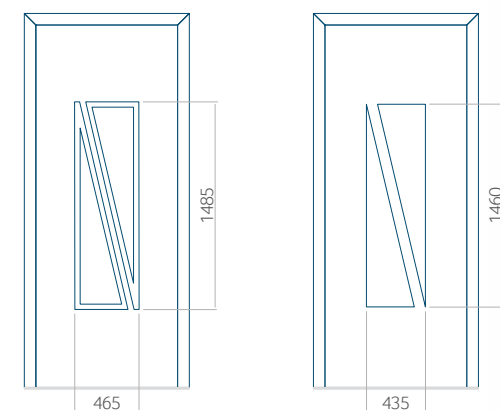

## Maximale paneelafmetingen

| PVC      | ALU       | WOOD     |
|----------|-----------|----------|
| 900x2100 | 1100x2300 | 840x2240 |

Wij bieden panelen met twee soorten vulling aan: of uit poliurethaan schuim en multiplex (de PLUS-vulling) of uit geëxtrudeerd polystyreen (XPS) (de Classic-vulling).  
Onafhankelijk daarvan zijn de panelen verkrijgbaar in dikten van 24, 36 of 48 mm. De buitenkant van onze panelen maken wij of uit HPL-platen, uit PVC en aluminium of uit aluminium platen, naar gelang de wensen van de klant en de technische vereisten. HPL-platen worden beplakt met folie, aluminium platen worden gepoedercoat. Houten deurpanelen zijn verkrijgbaar met dikten van 24, 36 of 46 mm.