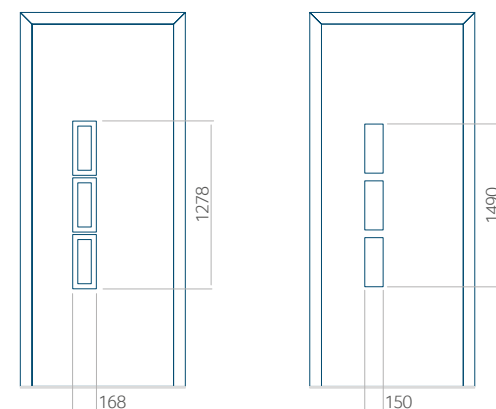

Onafhankelijk daarvan zijn de panelen verkrijgbaar in dikten van 24, 36 of 48 mm. De buitenkant van onze panelen maken wij of uit HPL-platen, uit PVC en aluminium of uit aluminium platen, naar gelang de wensen van de klant en de technische vereisten. HPL-platen worden beplakt met folie, aluminium platen worden gepoedercoat. Houten deurpanelen zijn verkrijgbaar met dikten van 24, 36 of 46 mm.