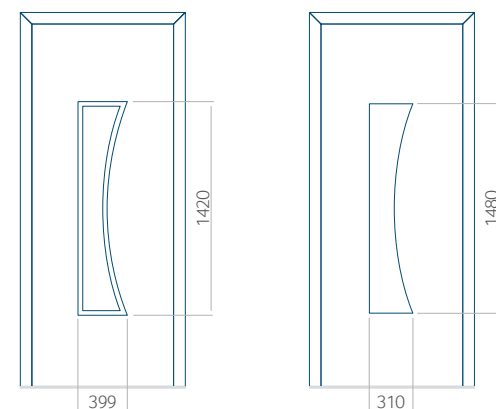

## Maximale paneelafmetingen

| PVC      | ALU       | WOOD     |
|----------|-----------|----------|
| 900x2100 | 1100x2300 | 840x2240 |

Wij bieden panelen met twee soorten vulling aan: of uit poliurethaan schuim en multiplex (de PLUS-vulling) of uit geëxtrudeerd polystyreen (XPS) (de Classic-vulling).  
Onafhankelijk daarvan zijn de panelen verkrijgbaar in dikten van 24, 36 of 48 mm. De buitenkant van onze panelen maken wij of uit HPL-platen, uit PVC en aluminium of uit aluminium platen, naar gelang de wensen van de klant en de technische vereisten. HPL-platen worden beplakt met folie, aluminium platen worden gepoedercoat. Houten deurpanelen zijn verkrijgbaar met dikten van 24, 36 of 46 mm.