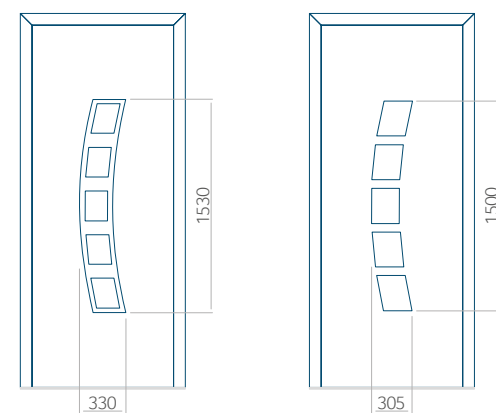

## Maximale paneelafmetingen

| PVC      | ALU       | WOOD     |
|----------|-----------|----------|
| 900x2100 | 1100x2300 | 840x2240 |

Wij bieden panelen met twee soorten vulling aan: of uit poliurethaan schuim en multiplex (de PLUS-vulling) of uit geëxtrudeerd polystyreen (XPS) (de Classic-vulling).  
Onafhankelijk daarvan zijn de panelen verkrijgbaar in dikten van 24, 36 of 48 mm. De buitenkant van onze panelen maken wij of uit HPL-platen, uit PVC en aluminium of uit aluminium platen, naar gelang de wensen van de klant en de technische vereisten. HPL-platen worden beplakt met folie, aluminium platen worden gepoedercoat. Houten deurpanelen zijn verkrijgbaar met dikten van 24, 36 of 46 mm.