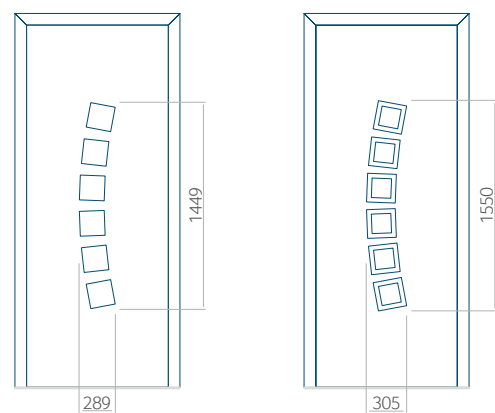

## Maximale paneelafmetingen

| PVC      | ALU       | WOOD     |
|----------|-----------|----------|
| 900x2100 | 1100x2300 | 840x2240 |

Let op! Buitenaanzicht.

Het motief verandert niet tijdens het veranderen van de kant, waar de klink zit.