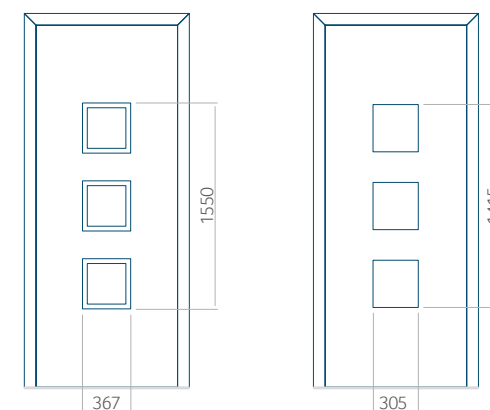

Onafhankelijk daarvan zijn de panelen verkrijgbaar in dikten van 24, 36 of 48 mm. De buitenkant van onze panelen maken wij of uit HPL-platen, uit PVC en aluminium of uit aluminium platen, naar gelang de wensen van de klant en de technische vereisten. HPL-platen worden beplakt met folie, aluminium platen worden gepoedercoat. Houten deurpanelen zijn verkrijgbaar met dikten van 24, 36 of 46 mm.