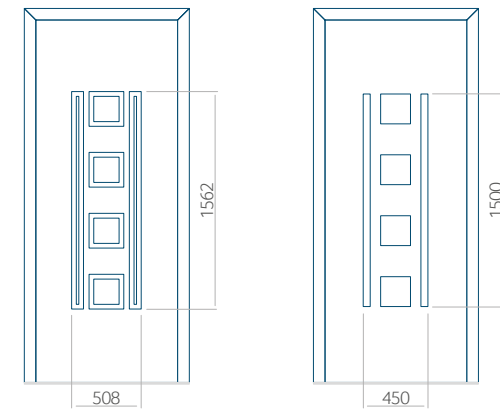

Maximale paneelafmetingen

|          |           |          |
|----------|-----------|----------|
| PVC      | ALU       | WOOD     |
| 900x2100 | 1100x2300 | 840x2240 |

Wij bieden panelen met twee soorten vulling aan: of uit poliurethaan schuim en multiplex (de PLUS-vulling) of uit geëxtrudeerd polystyreen (XPS) (de Classic-vulling).  
 Onafhankelijk daarvan zijn de panelen verkrijgbaar in dikten van 24, 36 of 48 mm. De buitenkant van onze panelen maken wij of uit HPL-platen, uit PVC en aluminium of uit aluminium platen, naar gelang de wensen van de klant en de technische vereisten. HPL-platen worden beplakt met folie, aluminium platen worden gepoedercoat. Houten deurpanelen zijn verkrijgbaar met dikten van 24, 36 of 46 mm.