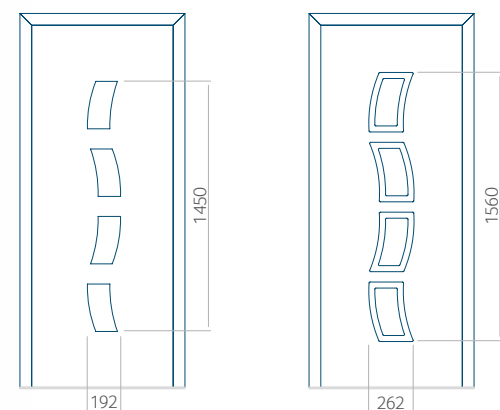

85 Paneelmodel

PVC	ALU	WOOD
☒	☒	☐

Kleuren

AP/SAL	RAL	TEKNOS/RAL
☒	☒	☐

Vulling

HPL	ALU	WOOD
☒	☒	☐

INOX-versiering

PVC	ALU	WOOD
☒	☒	☐

Minimale paneelafmetingen

PVC	ALU	WOOD
600x1650	600x1650	☐

Maximale paneelafmetingen

PVC	ALU	WOOD
900x2100	1100x2300	☐

Wij bieden panelen met twee soorten vulling aan: of uit poliurethaan schuim en multiplex (de PLUS-vulling) of uit geëxtrudeerd polystyreen (XPS) (de Classic-vulling).

Onafhankelijk daarvan zijn de panelen verkrijgbaar in dikten van 24, 36 of 48 mm. De buitenkant van onze panelen maken wij of uit HPL-platen, uit PVC en aluminium of uit aluminium platen, naar gelang de wensen van de klant en de technische vereisten. HPL-platen worden beplakt met folie, aluminium platen worden gepoedercoat. Houten deurpanelen zijn verkrijgbaar met dikten van 24, 36 of 46 mm.