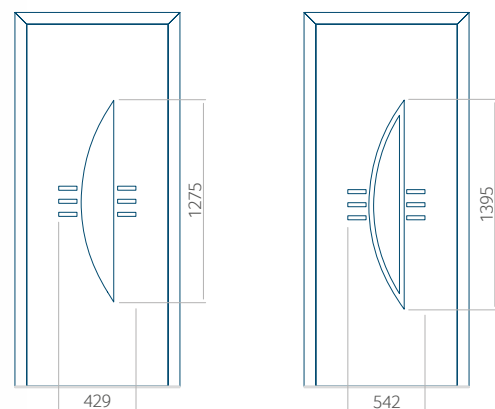

48 Paneelmodel

PVC	ALU	WOOD
☒	☒	☐

Kleuren

AP/SAL	RAL	TEKNOS/RAL
☒	☒	☐

Vulling

HPL	ALU	WOOD
☒	☒	☐

INOX-versiering

PVC	ALU	WOOD
☒	☒	☐

Minimale paneelafmetingen

PVC	ALU	WOOD
600x1650	600x1650	☐

Maximale paneelafmetingen

PVC	ALU	WOOD
900x2100	1100x2300	☐

Wij bieden panelen met twee soorten vulling aan: of uit poliurethaan schuim en multiplex (de PLUS-vulling) of uit geëxtrudeerd polystyreen (XPS) (de Classic-vulling).

Onafhankelijk daarvan zijn de panelen verkrijgbaar in dikten van 24, 36 of 48 mm. De buitenkant van onze panelen maken wij of uit HPL-platen, uit PVC en aluminium of uit aluminium platen, naar gelang de wensen van de klant en de technische vereisten. HPL-platen worden beplakt met folie, aluminium platen worden gepoedercoat. Houten deurpanelen zijn verkrijgbaar met dikten van 24, 36 of 46 mm.