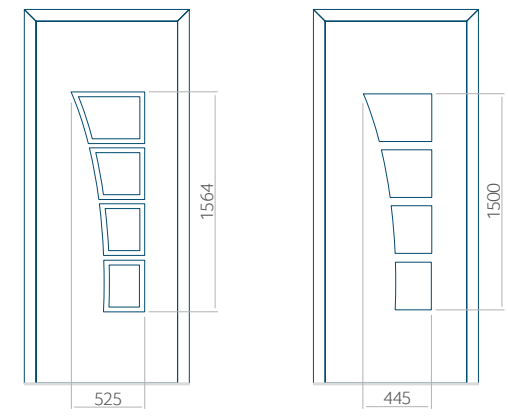

Let op! Buitenaanzicht.
Het motief verandert niet tijdens het veranderen van de kant, waar de klink zit.

52 Paneelmodel

PVC	ALU	WOOD
●	●	●

Kleuren

AP/SAL	RAL	TEKNOS/RAL
●	●	●

Vulling

HPL	ALU	WOOD
●	●	●

INOX-versiering

PVC	ALU	WOOD
●	●	○

Minimale paneelafmetingen

PVC	ALU	WOOD
600x1650	600x1650	340x1400

Maximale paneelafmetingen

PVC	ALU	WOOD
900x2100	1100x2300	840x2240

Wij bieden panelen met twee soorten vulling aan: of uit poliurethaan schuim en multiplex (de PLUS-vulling) of uit geëxtrudeerd polystyreen (XPS) (de Classic-vulling).
Onafhankelijk daarvan zijn de panelen verkrijgbaar in dikten van 24, 36 of 48 mm. De buitenkant van onze panelen maken wij of uit HPL-platen, uit PVC en aluminium of uit aluminium platen, naar gelang de wensen van de klant en de technische vereisten. HPL-platen worden beplakt met folie, aluminium platen worden gepoedercoat. Houten deurpanelen zijn verkrijgbaar met dikten van 24, 36 of 46 mm.