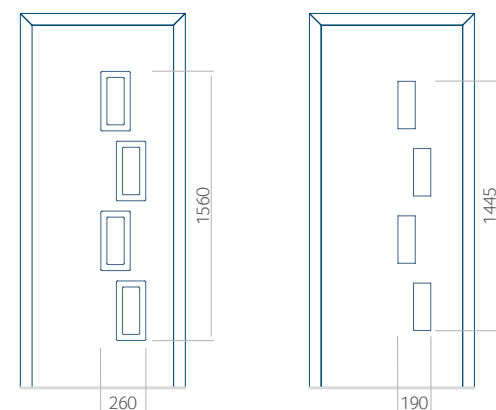

Onafhankelijk daarvan zijn de panelen verkrijgbaar in dikten van 24, 36 of 48 mm. De buitenkant van onze panelen maken wij of uit HPL-platen, uit PVC en aluminium of uit aluminium platen, naar gelang de wensen van de klant en de technische vereisten. HPL-platen worden beplakt met folie, aluminium platen worden gepoedercoat. Houten deurpanelen zijn verkrijgbaar met dikten van 24, 36 of 46 mm.