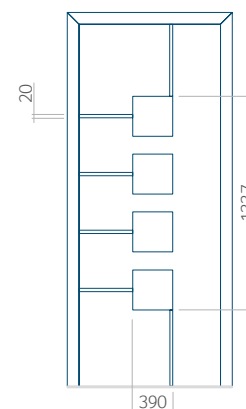

63 Paneelmodel

PVC	ALU	WOOD
☒	☒	☐

Kleuren

AP/SAL	RAL	TEKNOS/RAL
☒	☒	☐

Vulling

HPL	ALU	WOOD
☒	☒	☐

INOX-versiering

PVC	ALU	WOOD
☒	☒	☐

Minimale paneelafmetingen

PVC	ALU	WOOD
600x1650	600x1650	☐

Maximale paneelafmetingen

PVC	ALU	WOOD
900x2100	1100x2300	☐

Let op! Buitenaanzicht. Het motief verandert niet tijdens het veranderen van de kant, waar de klink zit.