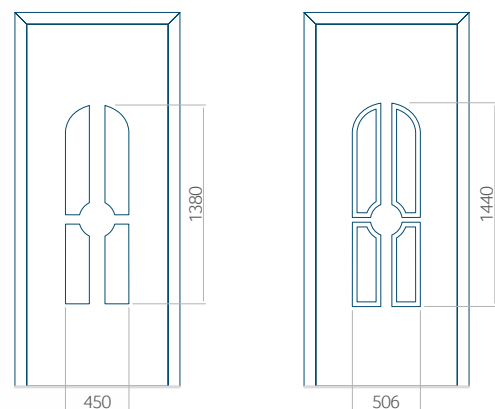

## Maximale paneelafmetingen

| PVC      | ALU       | WOOD     |
|----------|-----------|----------|
| 900x2100 | 1100x2300 | 840x2240 |

Let op! Buitenaanzicht.

Het motief verandert niet tijdens het veranderen van de kant, waar de klink zit.