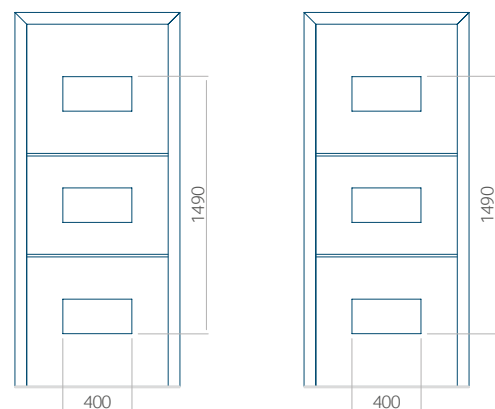

99 Paneelmodel

PVC	ALU	WOOD
☒	☒	☒

Kleuren

AP/SAL	RAL	TEKNOS/RAL
☒	☒	☒

Vulling

HPL	ALU	WOOD
☒	☒	☒

INOX-versiering

PVC	ALU	WOOD
☒	☒	☒

Minimale paneelafmetingen

PVC	ALU	WOOD
600x1650	600x1650	340x1400

Maximale paneelafmetingen

PVC	ALU	WOOD
900x2100	1100x2300	840x2240

Wij bieden panelen met twee soorten vulling aan: of uit poliurethaan schuim en multiplex (de PLUS-vulling) of uit geëxtrudeerd polystyreen (XPS) (de Classic-vulling).

Onafhankelijk daarvan zijn de panelen verkrijgbaar in dikten van 24, 36 of 48 mm. De buitenkant van onze panelen maken wij of uit HPL-platen, uit PVC en aluminium of uit aluminium platen, naar gelang de wensen van de klant en de technische vereisten. HPL-platen worden beplakt met folie, aluminium platen worden gepoedercoat. Houten deurpanelen zijn verkrijgbaar met dikten van 24, 36 of 46 mm.