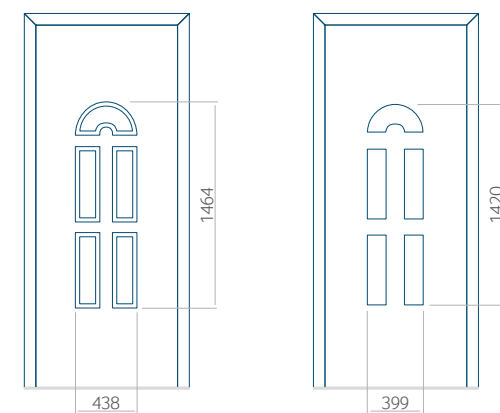

Onafhankelijk daarvan zijn de panelen verkrijgbaar in dikten van 24, 36 of 48 mm. De buitenkant van onze panelen maken wij of uit HPL-platen, uit PVC en aluminium of uit aluminium platen, naar gelang de wensen van de klant en de technische vereisten. HPL-platen worden beplakt met folie, aluminium platen worden gepoedercoat. Houten deurpanelen zijn verkrijgbaar met dikten van 24, 36 of 46 mm.