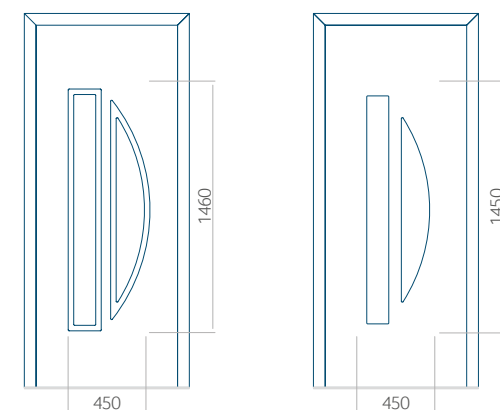

Onafhankelijk daarvan zijn de panelen verkrijgbaar in dikten van 24, 36 of 48 mm. De buitenkant van onze panelen maken wij of uit HPL-platen, uit PVC en aluminium of uit aluminium platen, naar gelang de wensen van de klant en de technische vereisten. HPL-platen worden beplakt met folie, aluminium platen worden gepoedercoat. Houten deurpanelen zijn verkrijgbaar met dikten van 24, 36 of 46 mm.