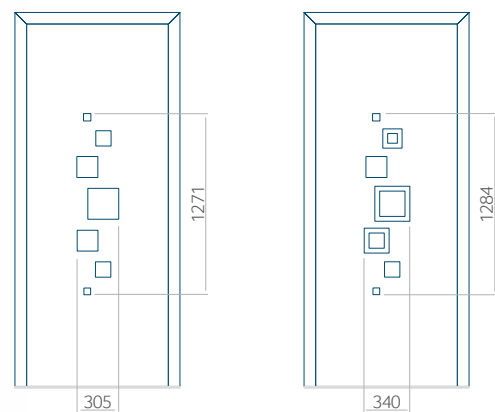

31 Paneelmodel

PVC	ALU	WOOD
☒	☒	☐

Kleuren

AP/SAL	RAL	TEKNOS/RAL
☒	☒	☐

Vulling

HPL	ALU	WOOD
☒	☒	☐

INOX-versiering

PVC	ALU	WOOD
☒	☒	☐

Minimale paneelafmetingen

PVC	ALU	WOOD
600x1650	600x1650	☐

Maximale paneelafmetingen

PVC	ALU	WOOD
900x2100	1100x2300	☐

Wij bieden panelen met twee soorten vulling aan: of uit poliurethaan schuim en multiplex (de PLUS-vulling) of uit geëxtrudeerd polystyreen (XPS) (de Classic-vulling).

Onafhankelijk daarvan zijn de panelen verkrijgbaar in dikten van 24, 36 of 48 mm. De buitenkant van onze panelen maken wij of uit HPL-platen, uit PVC en aluminium of uit aluminium platen, naar gelang de wensen van de klant en de technische vereisten. HPL-platen worden beplakt met folie, aluminium platen worden gepoedercoat. Houten deurpanelen zijn verkrijgbaar met dikten van 24, 36 of 46 mm.