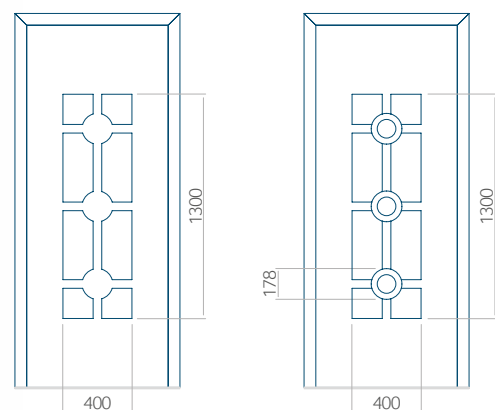

102 Paneelmodel

PVC	ALU	WOOD
☒	☒	☐

Kleuren

AP/SAL	RAL	TEKNOS/RAL
☒	☒	☐

Vulling

HPL	ALU	WOOD
☒	☒	☐

INOX-versiering

PVC	ALU	WOOD
☒	☒	☐

Minimale paneelafmetingen

PVC	ALU	WOOD
600x1650	600x1650	☐

Maximale paneelafmetingen

PVC	ALU	WOOD
900x2100	1100x2300	☐

Wij bieden panelen met twee soorten vulling aan: of uit poliurethaan schuim en multiplex (de PLUS-vulling) of uit geëxtrudeerd polystyreen (XPS) (de Classic-vulling).

Onafhankelijk daarvan zijn de panelen verkrijgbaar in dikten van 24, 36 of 48 mm. De buitenkant van onze panelen maken wij of uit HPL-platen, uit PVC en aluminium of uit aluminium platen, naar gelang de wensen van de klant en de technische vereisten. HPL-platen worden beplakt met folie, aluminium platen worden gepoedercoat. Houten deurpanelen zijn verkrijgbaar met dikten van 24, 36 of 46 mm.