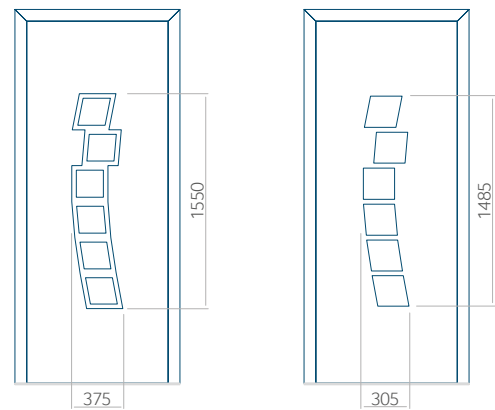

36 Paneelmodel

PVC	ALU	WOOD
●	●	●

Kleuren

AP/SAL	RAL	TEKNOS/RAL
●	●	●

Vulling

HPL	ALU	WOOD
●	●	●

INOX-versiering

PVC	ALU	WOOD
●	●	○

Minimale paneelafmetingen

PVC	ALU	WOOD
600x1650	600x1650	340x1400

Maximale paneelafmetingen

PVC	ALU	WOOD
900x2100	1100x2300	840x2240

Wij bieden panelen met twee soorten vulling aan: of uit poliurethaan schuim en multiplex (de PLUS-vulling) of uit geëxtrudeerd polystyreen (XPS) (de Classic-vulling).
Onafhankelijk daarvan zijn de panelen verkrijgbaar in dikten van 24, 36 of 48 mm. De buitenkant van onze panelen maken wij of uit HPL-platen, uit PVC en aluminium of uit aluminium platen, naar gelang de wensen van de klant en de technische vereisten. HPL-platen worden beplakt met folie, aluminium platen worden gepoedercoat. Houten deurpanelen zijn verkrijgbaar met dikten van 24, 36 of 46 mm.