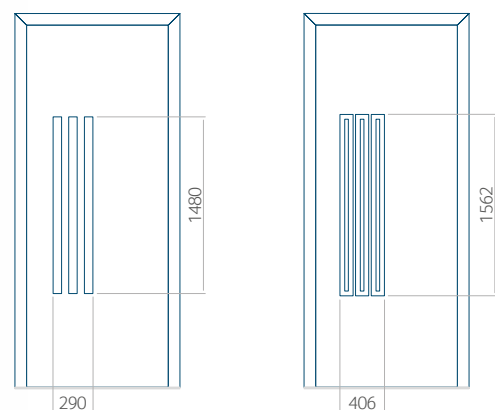

39 Paneelmodel

PVC	ALU	WOOD
☒	☒	☐

Kleuren

AP/SAL	RAL	TEKNOS/RAL
☒	☒	☐

Vulling

HPL	ALU	WOOD
☒	☒	☐

INOX-versiering

PVC	ALU	WOOD
☒	☒	☐

Minimale paneelafmetingen

PVC	ALU	WOOD
600x1650	600x1650	☐

Maximale paneelafmetingen

PVC	ALU	WOOD
900x2100	1100x2300	☐

Wij bieden panelen met twee soorten vulling aan: of uit poliurethaan schuim en multiplex (de PLUS-vulling) of uit geëxtrudeerd polystyreen (XPS) (de Classic-vulling).

Onafhankelijk daarvan zijn de panelen verkrijgbaar in dikten van 24, 36 of 48 mm. De buitenkant van onze panelen maken wij of uit HPL-platen, uit PVC en aluminium of uit aluminium platen, naar gelang de wensen van de klant en de technische vereisten. HPL-platen worden beplakt met folie, aluminium platen worden gepoedercoat. Houten deurpanelen zijn verkrijgbaar met dikten van 24, 36 of 46 mm.