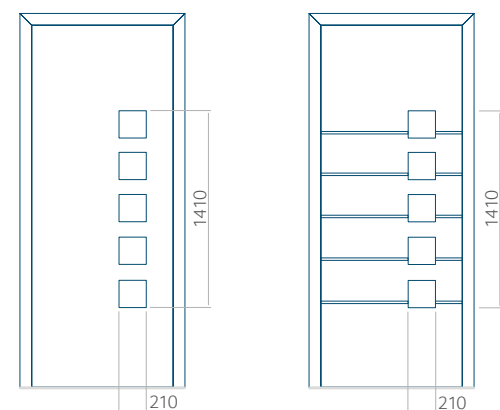

## Maximale paneelafmetingen

| PVC      | ALU       | WOOD     |
|----------|-----------|----------|
| 900x2100 | 1100x2300 | 840x2240 |

Let op! Buitenaanzicht.

Het motief verandert niet tijdens het veranderen van de kant, waar de klink zit.