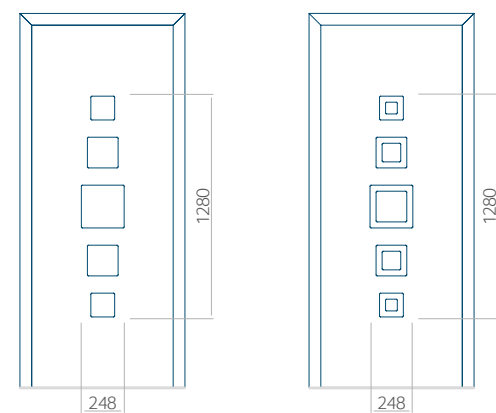

106 Paneelmodel

PVC	ALU	WOOD
☒	☒	☒

Kleuren

AP/SAL	RAL	TEKNOS/RAL
☒	☒	☒

Vulling

HPL	ALU	WOOD
☒	☒	☒

INOX-versiering

PVC	ALU	WOOD
☒	☒	☒

Minimale paneelafmetingen

PVC	ALU	WOOD
600x1650	600x1650	340x1400

Maximale paneelafmetingen

PVC	ALU	WOOD
900x2100	1100x2300	840x2240

Wij bieden panelen met twee soorten vulling aan: of uit poliurethaan schuim en multiplex (de PLUS-vulling) of uit geëxtrudeerd polystyreen (XPS) (de Classic-vulling).

Onafhankelijk daarvan zijn de panelen verkrijgbaar in dikten van 24, 36 of 48 mm. De buitenkant van onze panelen maken wij of uit HPL-platen, uit PVC en aluminium of uit aluminium platen, naar gelang de wensen van de klant en de technische vereisten. HPL-platen worden beplakt met folie, aluminium platen worden gepoedercoat. Houten deurpanelen zijn verkrijgbaar met dikten van 24, 36 of 46 mm.