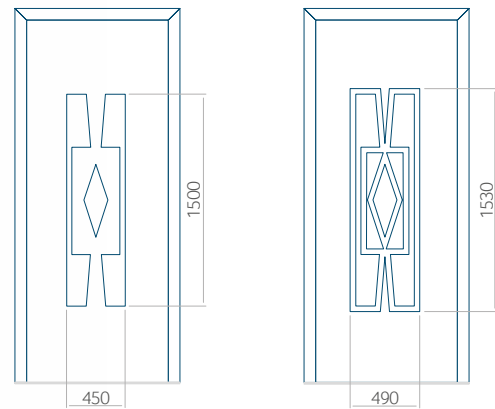

## Minimale paneelafmetingen

| PVC                  | ALU      | WOOD                     |
|----------------------|----------|--------------------------|
| 600x1650             | 600x1650 | <input type="checkbox"/> |
| <b>INOX</b> 600x1750 | 600x1750 | <input type="checkbox"/> |

## Maximale paneelafmetingen

| PVC      | ALU       | WOOD                     |
|----------|-----------|--------------------------|
| 900x2100 | 1100x2300 | <input type="checkbox"/> |

Wij bieden panelen met twee soorten vulling aan: of uit poliurethaan schuim en multiplex (de PLUS-vulling) of uit geëxtrudeerd polystyreen (XPS) (de Classic-vulling).  
Onafhankelijk daarvan zijn de panelen verkrijgbaar in dikten van 24, 36 of 48 mm. De buitenkant van onze panelen maken wij of uit HPL-platen, uit PVC en aluminium of uit aluminium platen, naar gelang de wensen van de klant en de technische vereisten. HPL-platen worden beplakt met folie, aluminium platen worden gepoedercoat. Houten deurpanelen zijn verkrijgbaar met dikten van 24, 36 of 46 mm.