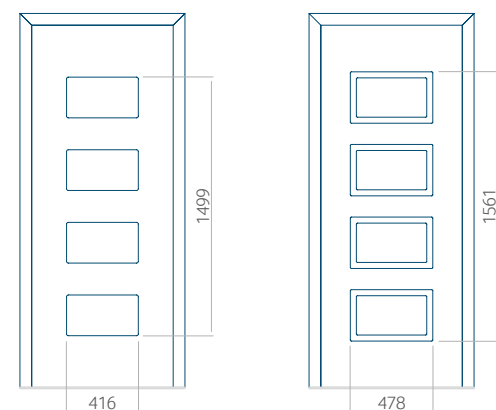

## Maximale paneelafmetingen

| PVC      | ALU       | WOOD     |
|----------|-----------|----------|
| 900x2100 | 1100x2300 | 840x2240 |

Let op! Buitenaanzicht.

Het motief verandert niet tijdens het veranderen van de kant, waar de klink zit.