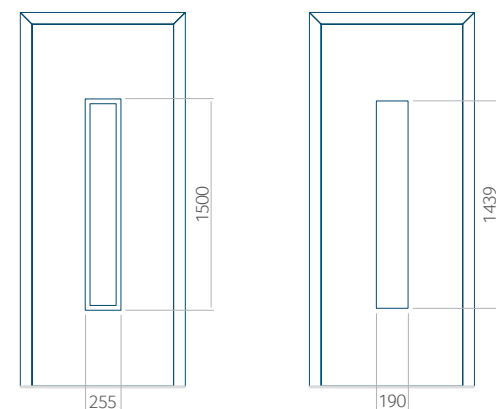

Onafhankelijk daarvan zijn de panelen verkrijgbaar in dikten van 24, 36 of 48 mm. De buitenkant van onze panelen maken wij of uit HPL-platen, uit PVC en aluminium of uit aluminium platen, naar gelang de wensen van de klant en de technische vereisten. HPL-platen worden beplakt met folie, aluminium platen worden gepoedercoat. Houten deurpanelen zijn verkrijgbaar met dikten van 24, 36 of 46 mm.