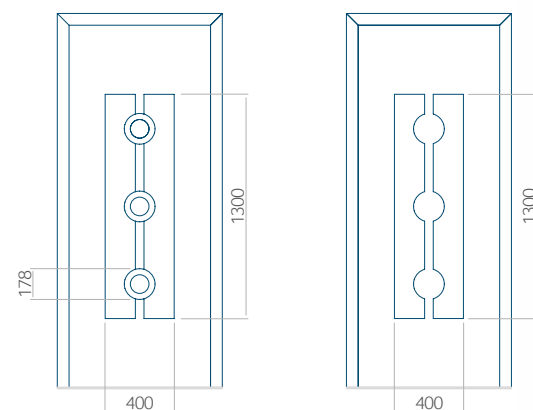

Onafhankelijk daarvan zijn de panelen verkrijgbaar in dikten van 24, 36 of 48 mm. De buitenkant van onze panelen maken wij of uit HPL-platen, uit PVC en aluminium of uit aluminium platen, naar gelang de wensen van de klant en de technische vereisten. HPL-platen worden beplakt met folie, aluminium platen worden gepoedercoat. Houten deurpanelen zijn verkrijgbaar met dikten van 24, 36 of 46 mm.