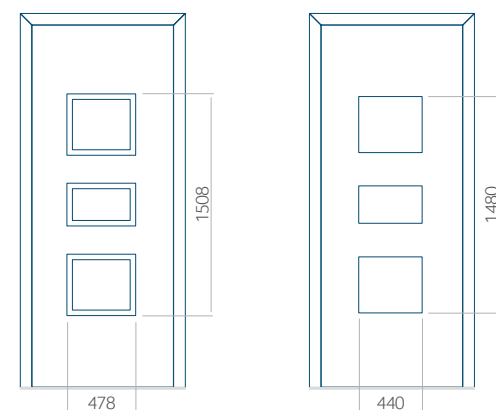

## Minimale paneelafmetingen

| PVC      | ALU      | WOOD     |
|----------|----------|----------|
| 600x1650 | 600x1650 | 340x1400 |

## Maximale paneelafmetingen

| PVC      | ALU       | WOOD     |
|----------|-----------|----------|
| 900x2100 | 1100x2300 | 840x2240 |

Wij bieden panelen met twee soorten vulling aan: of uit poliurethaan schuim en multiplex (de PLUS-vulling) of uit geëxtrudeerd polystyreen (XPS) (de Classic-vulling).

Onafhankelijk daarvan zijn de panelen verkrijgbaar in dikten van 24, 36 of 48 mm. De buitenkant van onze panelen maken wij of uit HPL-platen, uit PVC en aluminium of uit aluminium platen, naar gelang de wensen van de klant en de technische vereisten. HPL-platen worden beplakt met folie, aluminium platen worden gepoedercoat. Houten deurpanelen zijn verkrijgbaar met dikten van 24, 36 of 46 mm.