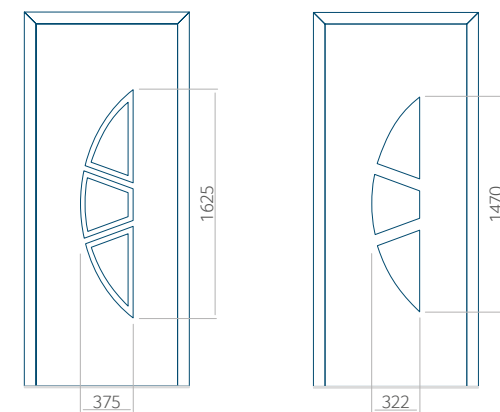

## Minimale paneelafmetingen

| PVC      | ALU      | WOOD     |
|----------|----------|----------|
| 600x1650 | 600x1650 | 340x1400 |

Onafhankelijk daarvan zijn de panelen verkrijgbaar in dikten van 24, 36 of 48 mm. De buitenkant van onze panelen maken wij of uit HPL-platen, uit PVC en aluminium of uit aluminium platen, naar gelang de wensen van de klant en de technische vereisten. HPL-platen worden beplakt met folie, aluminium platen worden gepoedercoat. Houten deurpanelen zijn verkrijgbaar met dikten van 24, 36 of 46 mm.