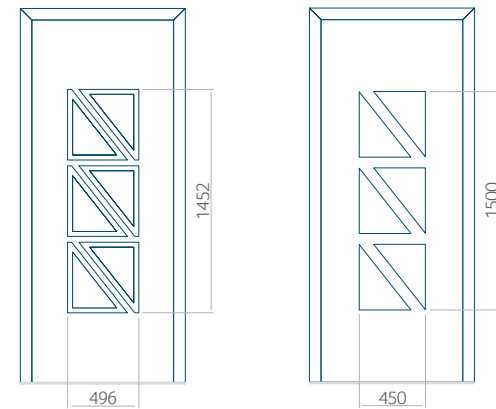

05 Paneelmodel

PVC	ALU	WOOD
☒	☒	☒

Kleuren

AP/SAL	RAL	TEKNOS/RAL
☒	☒	☒

Vulling

HPL	ALU	WOOD
☒	☒	☒

INOX-versiering

PVC	ALU	WOOD
☒	☒	☒

Minimale paneelafmetingen

PVC	ALU	WOOD
600x1650	600x1650	340x1400

Maximale paneelafmetingen

PVC	ALU	WOOD
900x2100	1100x2300	840x2240

Let op! Buitenaanzicht.
Het motief verandert niet tijdens het veranderen van de kant, waar de klink zit.