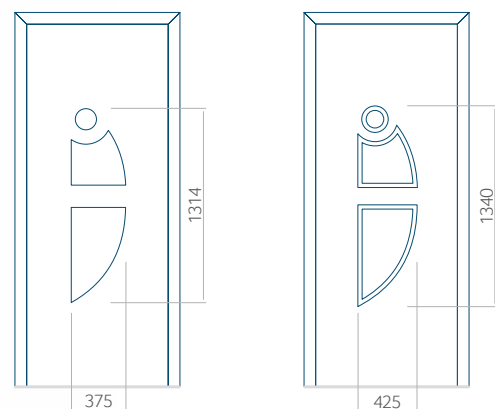

Onafhankelijk daarvan zijn de panelen verkrijgbaar in dikten van 24, 36 of 48 mm. De buitenkant van onze panelen maken wij of uit HPL-platen, uit PVC en aluminium of uit aluminium platen, naar gelang de wensen van de klant en de technische vereisten. HPL-platen worden beplakt met folie, aluminium platen worden gepoedercoat. Houten deurpanelen zijn verkrijgbaar met dikten van 24, 36 of 46 mm.

## Maximale paneelafmetingen

| PVC      | ALU       | WOOD     |
|----------|-----------|----------|
| 900x2100 | 1100x2300 | 840x2240 |

Let op! Buitenaanzicht.

Het motief verandert niet tijdens het veranderen van de kant, waar de klink zit.