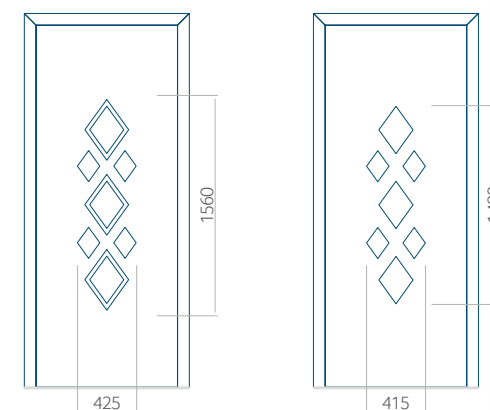

Onafhankelijk daarvan zijn de panelen verkrijgbaar in dikten van 24, 36 of 48 mm. De buitenkant van onze panelen maken wij of uit HPL-platen, uit PVC en aluminium of uit aluminium platen, naar gelang de wensen van de klant en de technische vereisten. HPL-platen worden beplakt met folie, aluminium platen worden gepoedercoat. Houten deurpanelen zijn verkrijgbaar met dikten van 24, 36 of 46 mm.