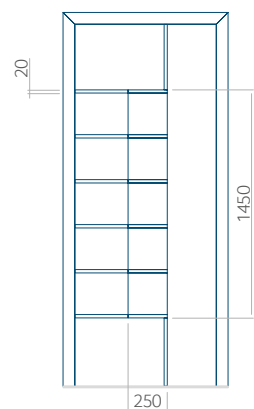

## Maximale paneelafmetingen

| PVC      | ALU       | WOOD                     |
|----------|-----------|--------------------------|
| 900x2100 | 1100x2300 | <input type="checkbox"/> |

Let op! Buitenaanzicht. Het motief verandert niet tijdens het veranderen van de kant, waar de klink zit.