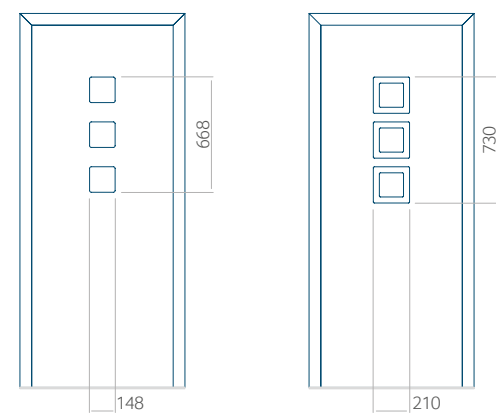

94 Paneelmodel

PVC	ALU	WOOD
☒	☒	☒

Kleuren

AP/SAL	RAL	TEKNOS/RAL
☒	☒	☒

Vulling

HPL	ALU	WOOD
☒	☒	☒

INOX-versiering

PVC	ALU	WOOD
☒	☒	☒

Minimale paneelafmetingen

PVC	ALU	WOOD
600x1650	600x1650	340x1400

Maximale paneelafmetingen

PVC	ALU	WOOD
900x2100	1100x2300	840x2240

Wij bieden panelen met twee soorten vulling aan: of uit poliurethaan schuim en multiplex (de PLUS-vulling) of uit geëxtrudeerd polystyreen (XPS) (de Classic-vulling).
Onafhankelijk daarvan zijn de panelen verkrijgbaar in dikten van 24, 36 of 48 mm. De buitenkant van onze panelen maken wij of uit HPL-platen, uit PVC en aluminium of uit aluminium platen, naar gelang de wensen van de klant en de technische vereisten. HPL-platen worden beplakt met folie, aluminium platen worden gepoedercoat. Houten deurpanelen zijn verkrijgbaar met dikten van 24, 36 of 46 mm.