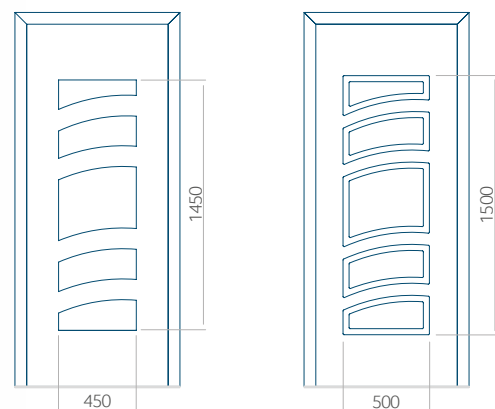

## Maximale paneelafmetingen

| PVC      | ALU       | WOOD     |
|----------|-----------|----------|
| 900x2100 | 1100x2300 | 840x2240 |

Let op! Buitenaanzicht.

Het motief verandert niet tijdens het veranderen van de kant, waar de klink zit.