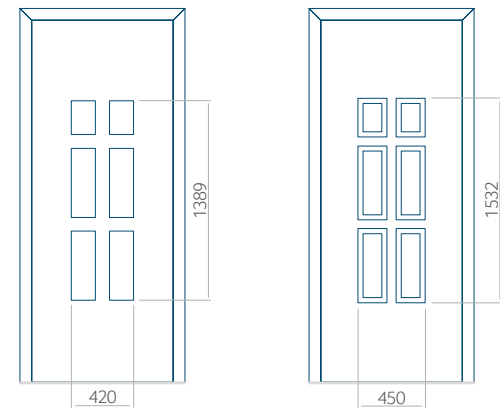

46 Paneelmodel

PVC	ALU	WOOD
☒	☒	☒

Kleuren

AP/SAL	RAL	TEKNOS/RAL
☒	☒	☒

Vulling

HPL	ALU	WOOD
☒	☒	☒

INOX-versiering

PVC	ALU	WOOD
☒	☒	☒

Minimale paneelafmetingen

PVC	ALU	WOOD
600x1650	600x1650	340x1400

Maximale paneelafmetingen

PVC	ALU	WOOD
900x2100	1100x2300	840x2240

Wij bieden panelen met twee soorten vulling aan: of uit poliurethaan schuim en multiplex (de PLUS-vulling) of uit geëxtrudeerd polystyreen (XPS) (de Classic-vulling). Onafhankelijk daarvan zijn de panelen verkrijgbaar in dikten van 24, 36 of 48 mm. De buitenkant van onze panelen maken wij of uit HPL-platen, uit PVC en aluminium of uit aluminium platen, naar gelang de wensen van de klant en de technische vereisten. HPL-platen worden beplakt met folie, aluminium platen worden gepoedercoat. Houten deurpanelen zijn verkrijgbaar met dikten van 24, 36 of 46 mm.