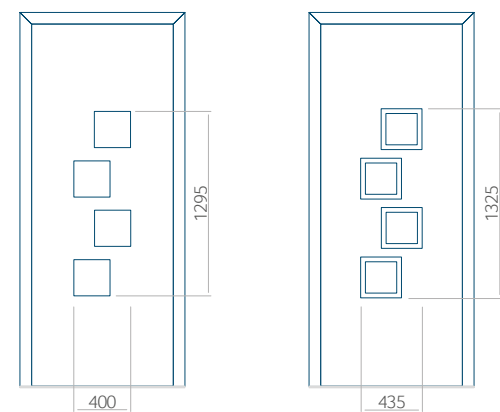

18 Paneelmodel

PVC	ALU	WOOD
☒	☒	☒

Kleuren

AP/SAL	RAL	TEKNOS/RAL
☒	☒	☒

Vulling

HPL	ALU	WOOD
☒	☒	☒

INOX-versiering

PVC	ALU	WOOD
☒	☒	☒

Minimale paneelafmetingen

PVC	ALU	WOOD
600x1650	600x1650	340x1400

Maximale paneelafmetingen

PVC	ALU	WOOD
900x2100	1100x2300	840x2240

Wij bieden panelen met twee soorten vulling aan: of uit poliurethaan schuim en multiplex (de PLUS-vulling) of uit geëxtrudeerd polystyreen (XPS) (de Classic-vulling).

Onafhankelijk daarvan zijn de panelen verkrijgbaar in dikten van 24, 36 of 48 mm. De buitenkant van onze panelen maken wij of uit HPL-platen, uit PVC en aluminium of uit aluminium platen, naar gelang de wensen van de klant en de technische vereisten. HPL-platen worden beplakt met folie, aluminium platen worden gepoedercoat. Houten deurpanelen zijn verkrijgbaar met dikten van 24, 36 of 46 mm.