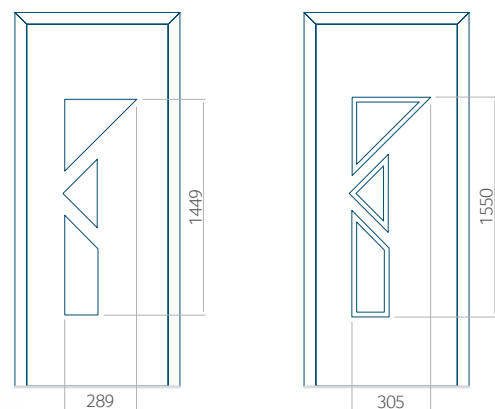

Maximale paneelafmetingen

|          |           |          |
|----------|-----------|----------|
| PVC      | ALU       | WOOD     |
| 900x2100 | 1100x2300 | 840x2240 |

Wij bieden panelen met twee soorten vulling aan: of uit poliurethaan schuim en multiplex (de PLUS-vulling) of uit geëxtrudeerd polystyreen (XPS) (de Classic-vulling).  
Onafhankelijk daarvan zijn de panelen verkrijgbaar in dikten van 24, 36 of 48 mm. De buitenkant van onze panelen maken wij of uit HPL-platen, uit PVC en aluminium of uit aluminium platen, naar gelang de wensen van de klant en de technische vereisten. HPL-platen worden beplakt met folie, aluminium platen worden gepoedercoat. Houten deurpanelen zijn verkrijgbaar met dikten van 24, 36 of 46 mm.