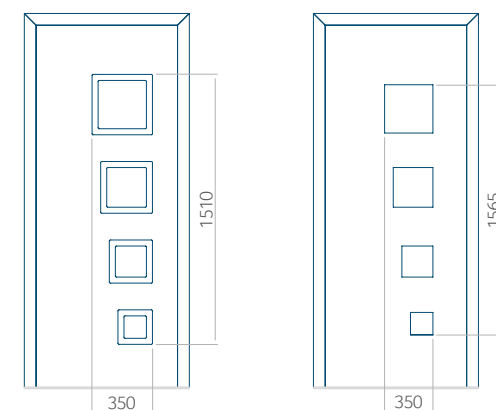

Onafhankelijk daarvan zijn de panelen verkrijgbaar in dikten van 24, 36 of 48 mm. De buitenkant van onze panelen maken wij of uit HPL-platen, uit PVC en aluminium of uit aluminium platen, naar gelang de wensen van de klant en de technische vereisten. HPL-platen worden beplakt met folie, aluminium platen worden gepoedercoat. Houten deurpanelen zijn verkrijgbaar met dikten van 24, 36 of 46 mm.