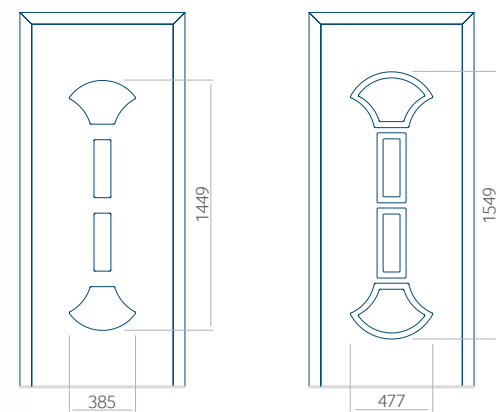

## Maximale paneelafmetingen

| PVC      | ALU       | WOOD     |
|----------|-----------|----------|
| 900x2100 | 1100x2300 | 840x2240 |

Let op! Buitenaanzicht.

Het motief verandert niet tijdens het veranderen van de kant, waar de klink zit.