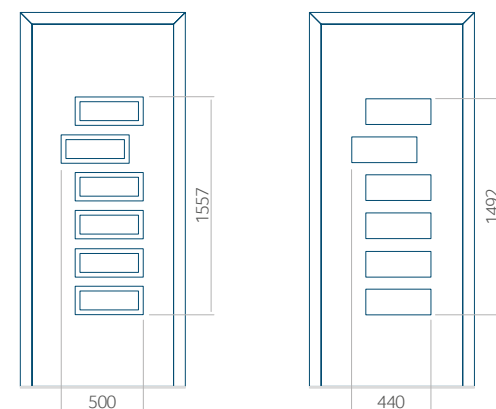

Onafhankelijk daarvan zijn de panelen verkrijgbaar in dikten van 24, 36 of 48 mm. De buitenkant van onze panelen maken wij of uit HPL-platen, uit PVC en aluminium of uit aluminium platen, naar gelang de wensen van de klant en de technische vereisten. HPL-platen worden beplakt met folie, aluminium platen worden gepoedercoat. Houten deurpanelen zijn verkrijgbaar met dikten van 24, 36 of 46 mm.