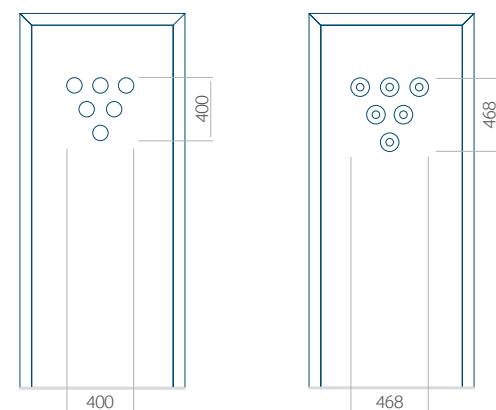

In panelen van 24mm dikte zijn de ingefreesde groeven alleen mogelijk in de versie met PLUS-vulling.

Let op! Buitenaanzicht.  
Het motief veranderd niet tijdens het veranderen van de kant, waar de klink zit.