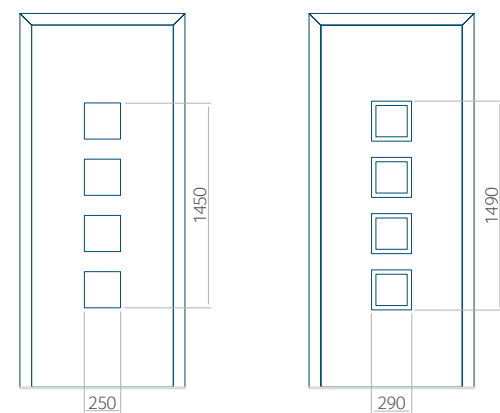

Maximale paneelafmetingen

|          |           |          |
|----------|-----------|----------|
| PVC      | ALU       | WOOD     |
| 900x2100 | 1100x2300 | 840x2240 |

Wij bieden panelen met twee soorten vulling aan: of uit poliurethaan schuim en multiplex (de PLUS-vulling) of uit geëxtrudeerd polystyreen (XPS) (de Classic-vulling). Onafhankelijk daarvan zijn de panelen verkrijgbaar in dikten van 24, 36 of 48 mm. De buitenkant van onze panelen maken wij of uit HPL-platen, uit PVC en aluminium of uit aluminium platen, naar gelang de wensen van de klant en de technische vereisten. HPL-platen worden beplakt met folie, aluminium platen worden gepoedercoat. Houten deurpanelen zijn verkrijgbaar met dikten van 24, 36 of 46 mm.