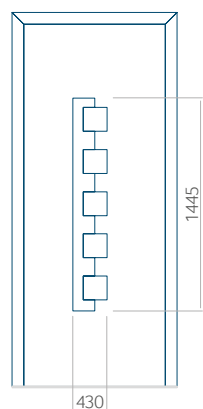

60 Paneelmodel

PVC	ALU	WOOD
☒	☒	☐

Kleuren

AP/SAL	RAL	TEKNOS/RAL
☒	☒	☐

Vulling

HPL	ALU	WOOD
☒	☒	☐

INOX-versiering

PVC	ALU	WOOD
☒	☒	☐

Minimale paneelafmetingen

PVC	ALU	WOOD
-x1650	-x1650	☐

Maximale paneelafmetingen

PVC	ALU	WOOD
900x2100	1100x2300	☐

Wij bieden panelen met twee soorten vulling aan: of uit poliurethaan schuim en multiplex (de PLUS-vulling) of uit geëxtrudeerd polystyreen (XPS) (de Classic-vulling).

Onafhankelijk daarvan zijn de panelen verkrijgbaar in dikten van 24, 36 of 48 mm. De buitenkant van onze panelen maken wij of uit HPL-platen, uit PVC en aluminium of uit aluminium platen, naar gelang de wensen van de klant en de technische vereisten. HPL-platen worden beplakt met folie, aluminium platen worden gepoedercoat. Houten deurpanelen zijn verkrijgbaar met dikten van 24, 36 of 46 mm.