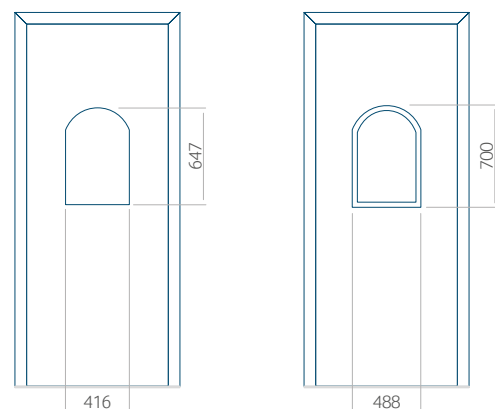

## Maximale paneelafmetingen

| PVC      | ALU       | WOOD     |
|----------|-----------|----------|
| 900x2100 | 1100x2300 | 840x2240 |

Let op! Buitenaanzicht.

Het motief verandert niet tijdens het veranderen van de kant, waar de klink zit.