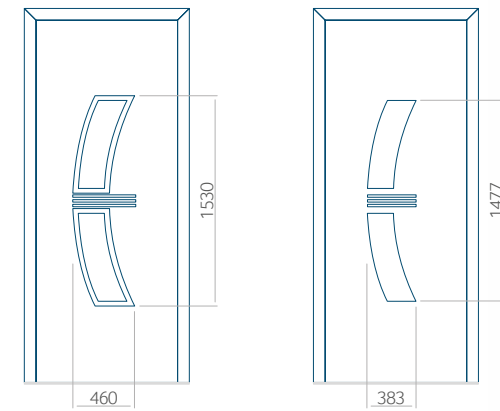

## Maximale paneelafmetingen

| PVC      | ALU       | WOOD     |
|----------|-----------|----------|
| 900x2100 | 1100x2300 | 840x2240 |

Wij bieden panelen met twee soorten vulling aan: of uit poliurethaan schuim en multiplex (de PLUS-vulling) of uit geëxtrudeerd polystyreen (XPS) (de Classic-vulling). Onafhankelijk daarvan zijn de panelen verkrijgbaar in dikten van 24, 36 of 48 mm. De buitenkant van onze panelen maken wij of uit HPL-platen, uit PVC en aluminium of uit aluminium platen, naar gelang de wensen van de klant en de technische vereisten. HPL-platen worden beplakt met folie, aluminium platen worden gepoedercoat. Houten deurpanelen zijn verkrijgbaar met dikten van 24, 36 of 46 mm.